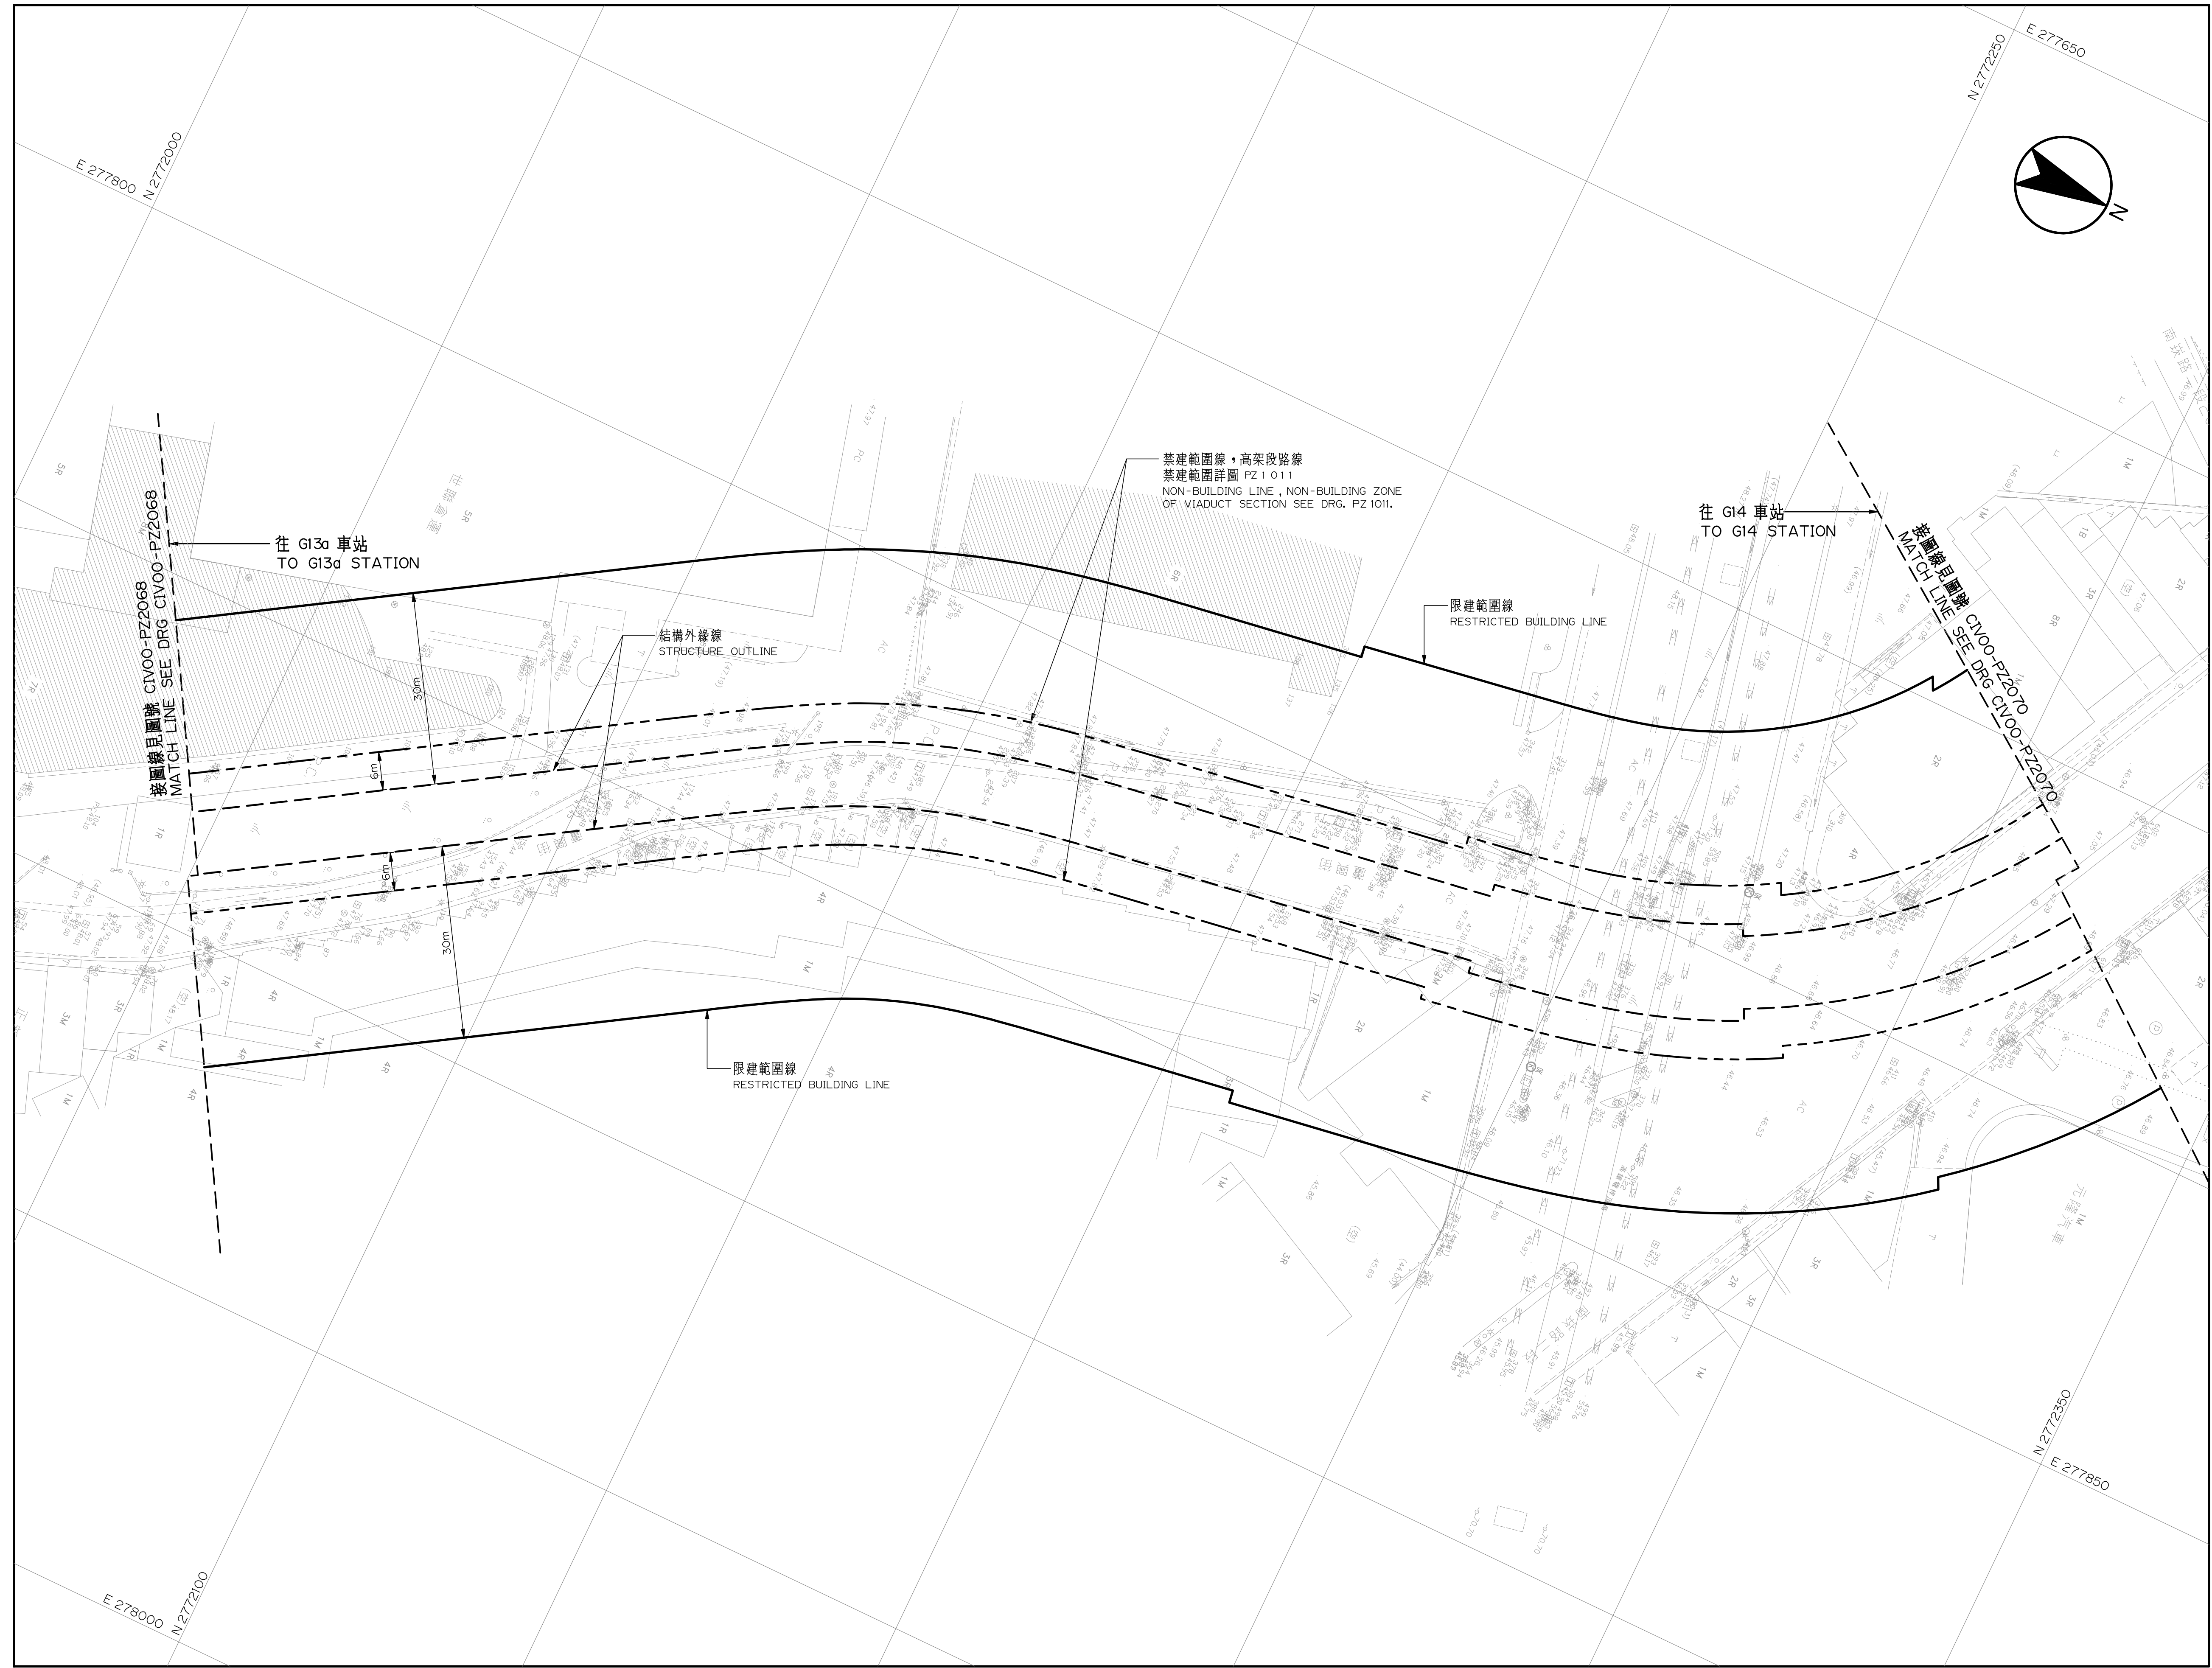

# 桃園都會區大眾捷運系統 禁建限建範圍地形圖

## 航空城捷運線(綠線)

G13a 站至 G14 站  
4 之 7

圖號  
Drg. No. CIV00-PZ 2069